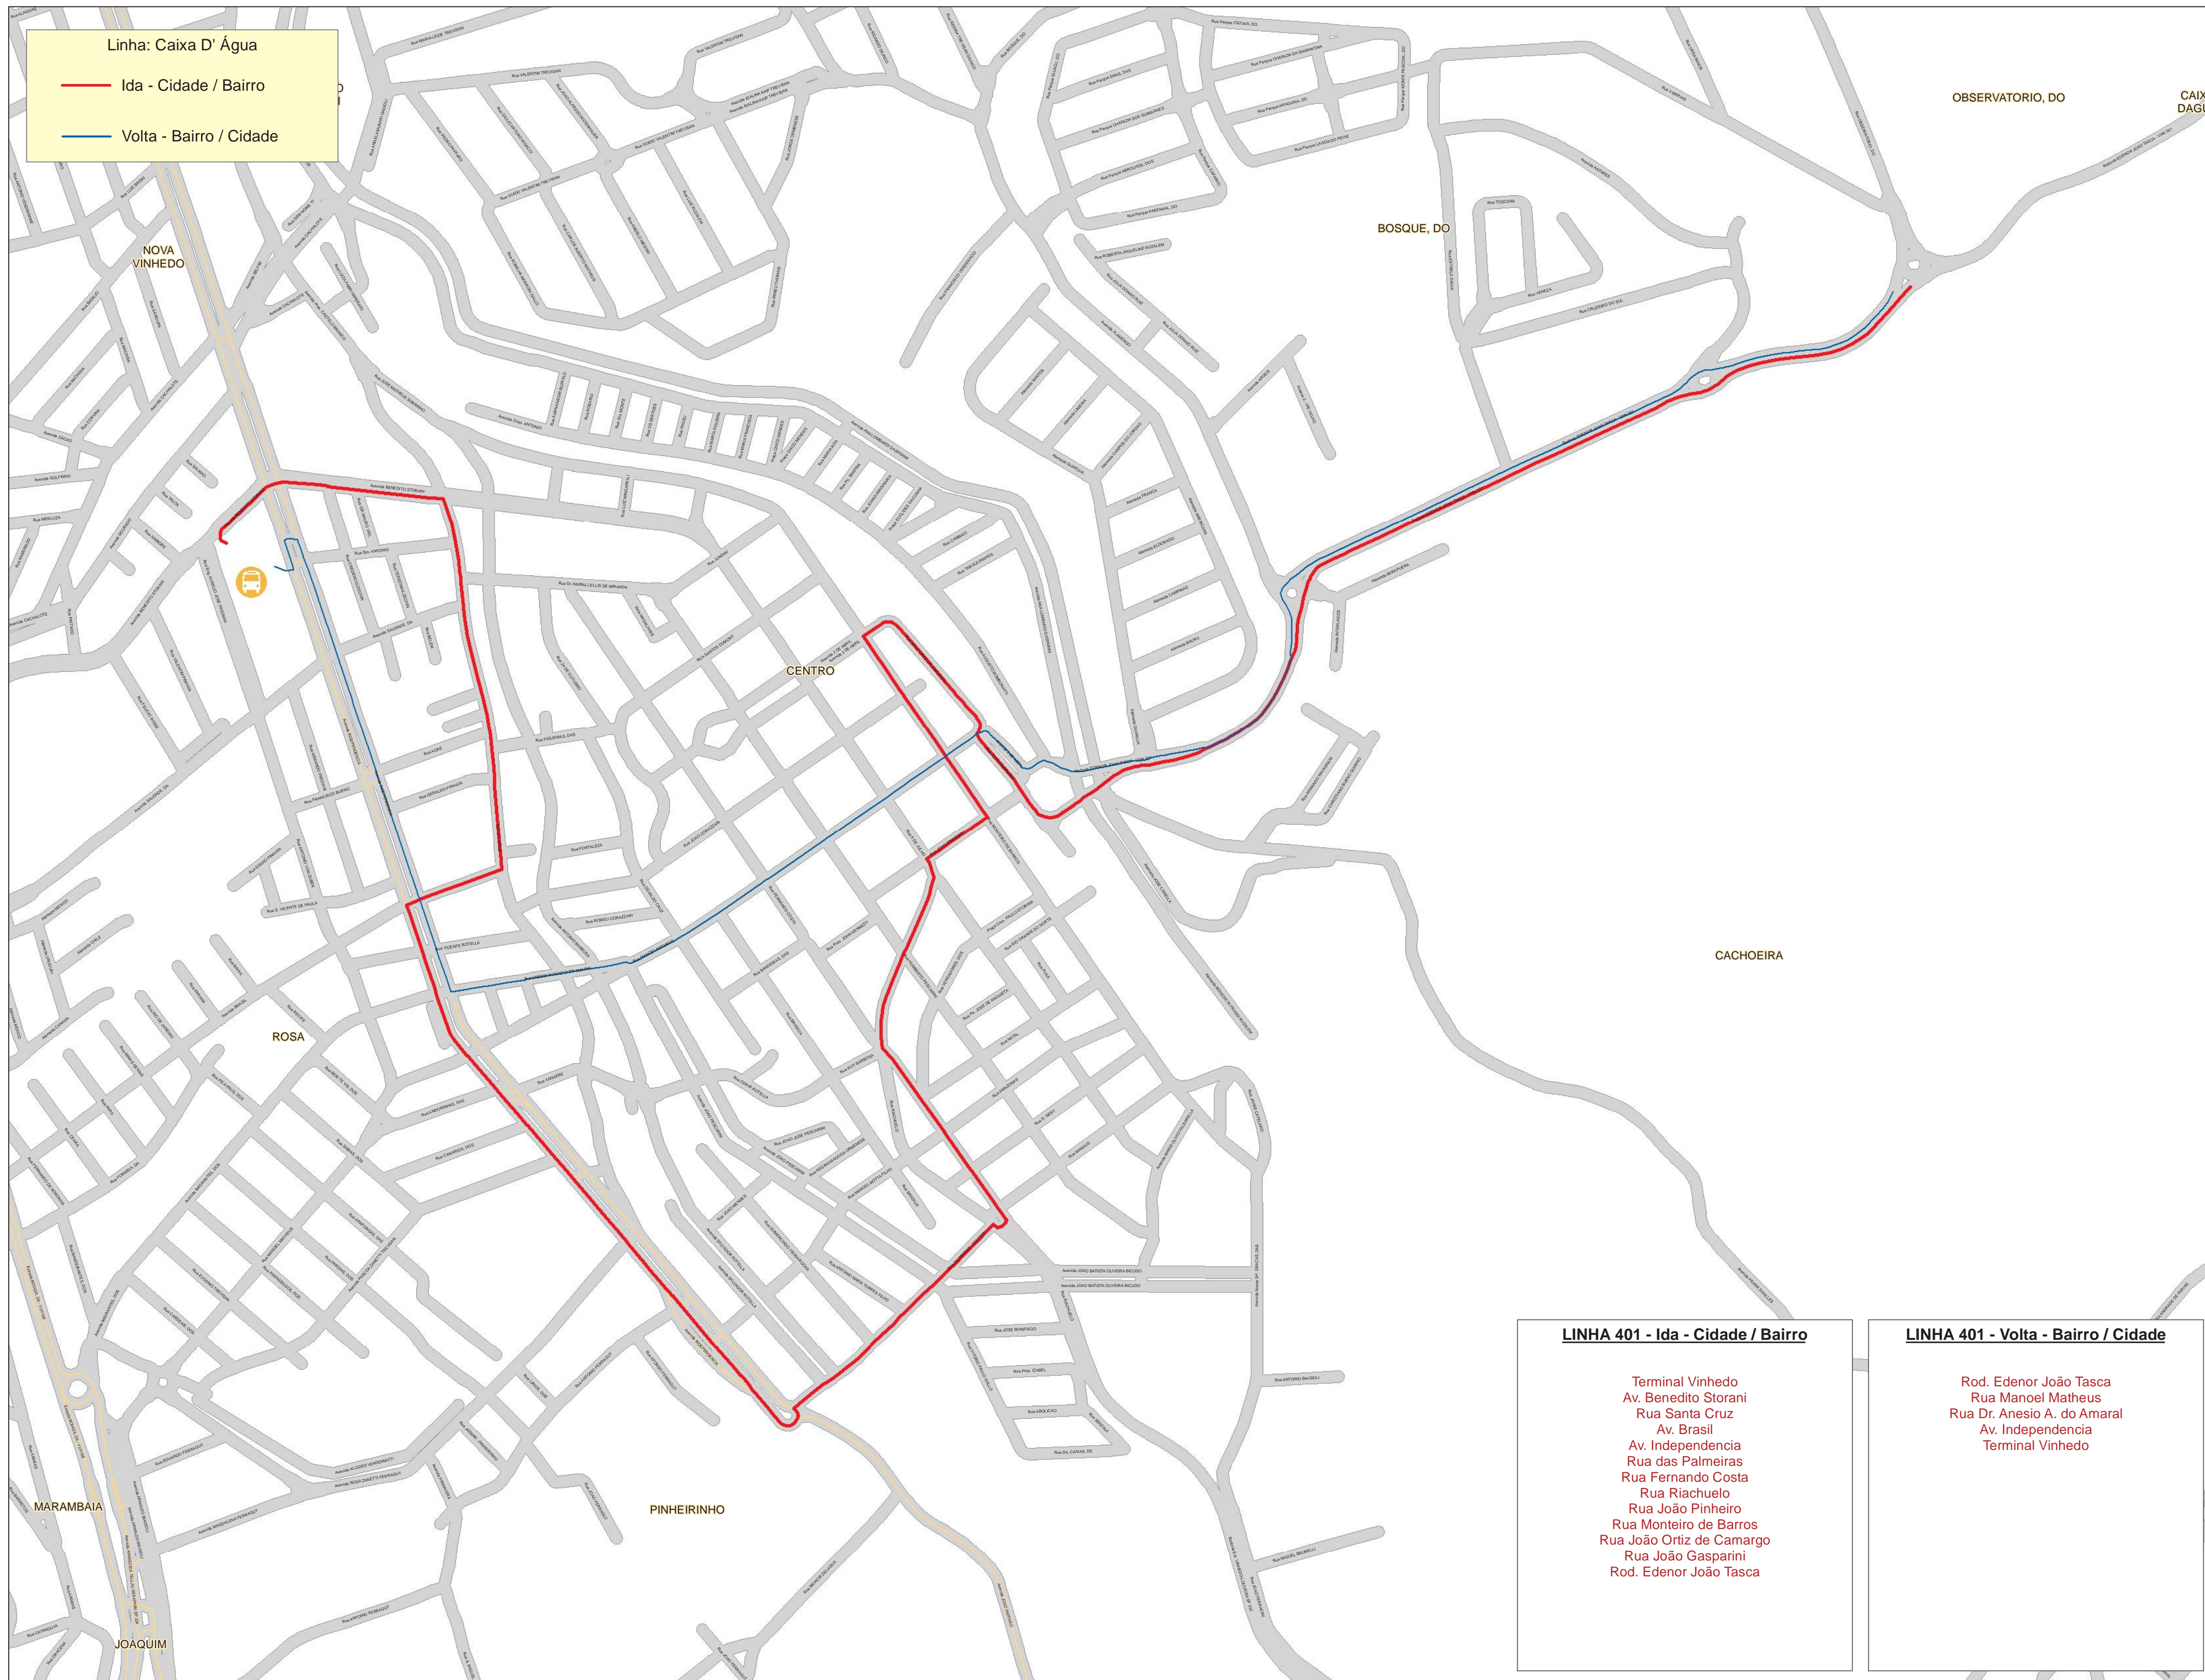

Vinhedo

MAPA DE ITINERÁRIO DE ÔNIBUS - LINHA 401

LEGENDA

-  Terminal da Capela
-  Terminal Vinhedo
-  Vias Principais
-  Logradouros

Projeção: Universal Transversa de Mercator
 Datum horizontal: WGS 84
 Zona: 23 Sul

LINHA 401 - Ida - Cidade / Bairro

Terminal Vinhedo
 Av. Benedito Storani
 Rua Santa Cruz
 Av. Brasil
 Av. Independência
 Rua das Palmeiras
 Rua Fernando Costa
 Rua Riachuelo
 Rua João Pinheiro
 Rua Monteiro de Barros
 Rua João Ortiz de Camargo
 Rua João Gasparini
 Rod. Edenor João Tasca

LINHA 401 - Volta - Bairro / Cidade

Rod. Edenor João Tasca
 Rua Manoel Matheus
 Rua Dr. Anesio A. do Amaral
 Av. Independência
 Terminal Vinhedo