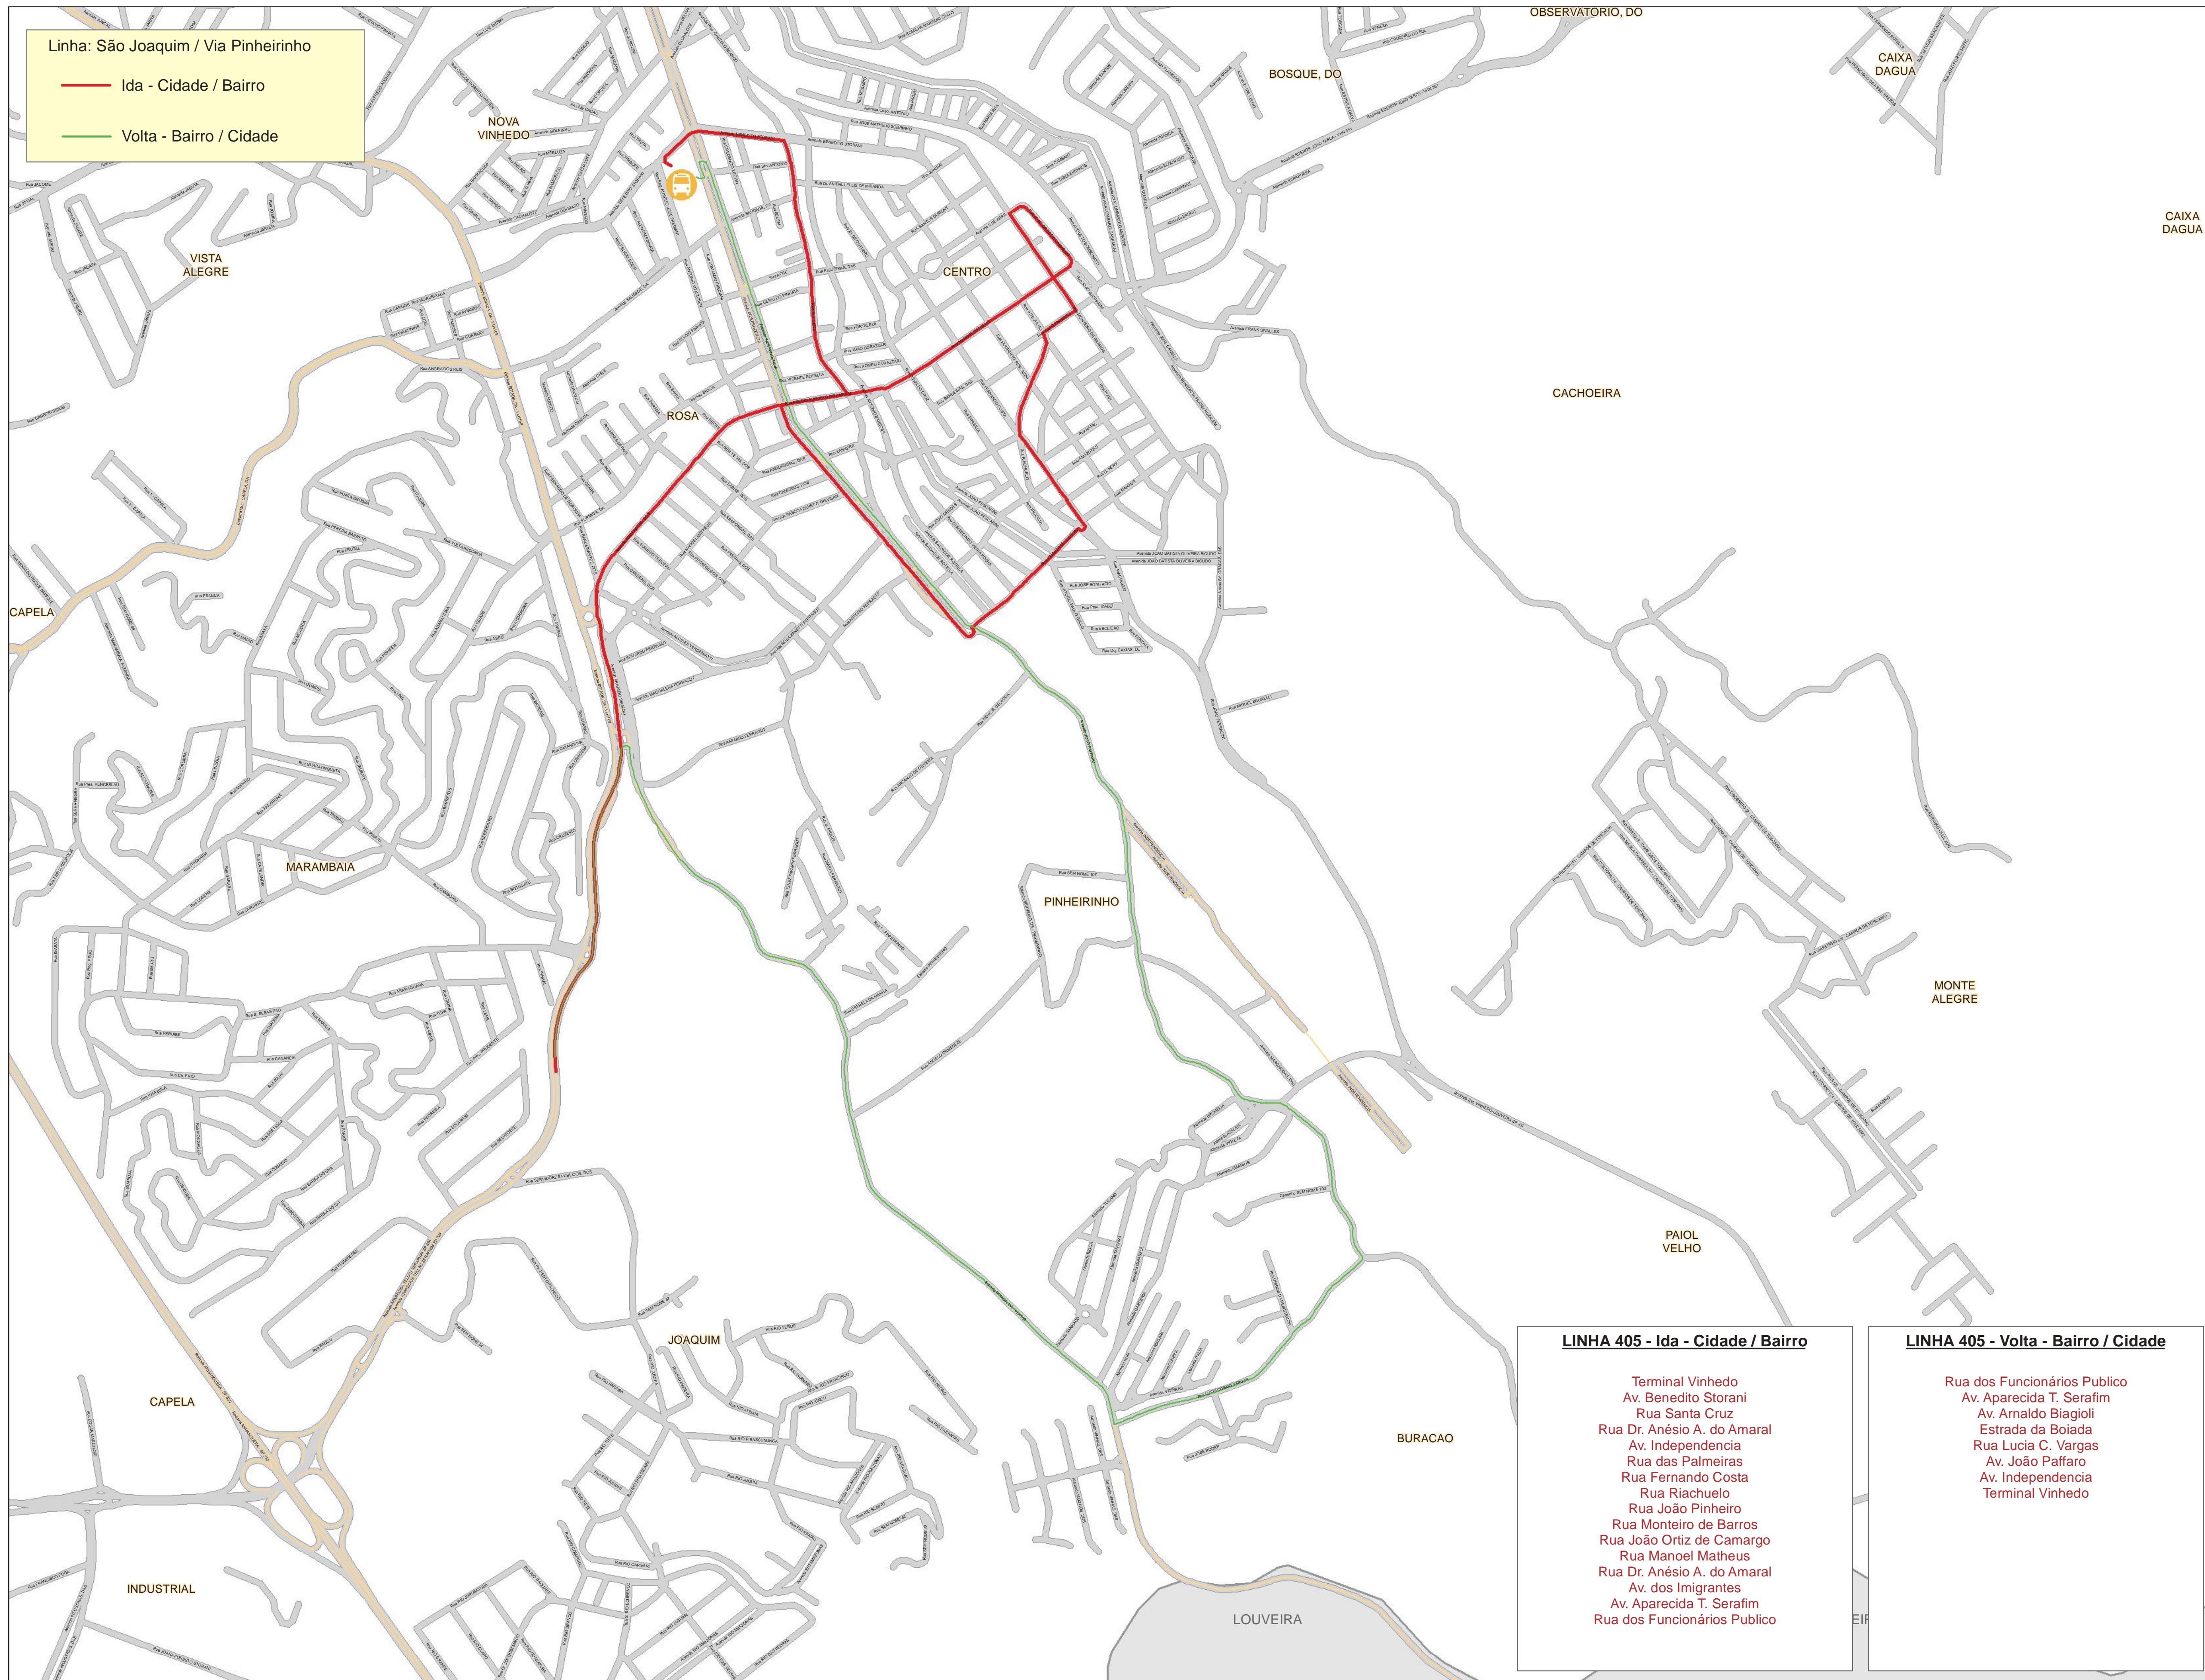

Vinhedo

MAPA DE ITINERÁRIO DE ÔNIBUS - LINHA 405 - SÃO JOAQUIM

Linha: São Joaquim / Via Pinheirinho

- Ida - Cidade / Bairro
- Volta - Bairro / Cidade

Municípios Limítrofes e Linha 405

LEGENDA

- Terminal da Capela
- Terminal Vinhedo
- Vias Principais
- Logradouros

Projeção: Universal Transversa de Mercator
Datum horizontal: WGS 84
Zona: 23 Sul

- | LINHA 405 - Ida - Cidade / Bairro | LINHA 405 - Volta - Bairro / Cidade |
|-----------------------------------|-------------------------------------|
| Terminal Vinhedo | Rua dos Funcionários Público |
| Av. Benedito Storani | Av. Aparecida T. Serafim |
| Rua Santa Cruz | Av. Arnaldo Biagioli |
| Rua Dr. Anésio A. do Amaral | Estrada da Boiada |
| Av. Independência | Rua Lucia C. Vargas |
| Rua das Palmeiras | Av. João Paffaro |
| Rua Fernando Costa | Av. Independência |
| Rua Riachuelo | Terminal Vinhedo |
| Rua João Pinheiro | |
| Rua Monteiro de Barros | |
| Rua João Ortiz de Camargo | |
| Rua Manoel Matheus | |
| Rua Dr. Anésio A. do Amaral | |
| Av. dos Imigrantes | |
| Av. Aparecida T. Serafim | |
| Rua dos Funcionários Público | |