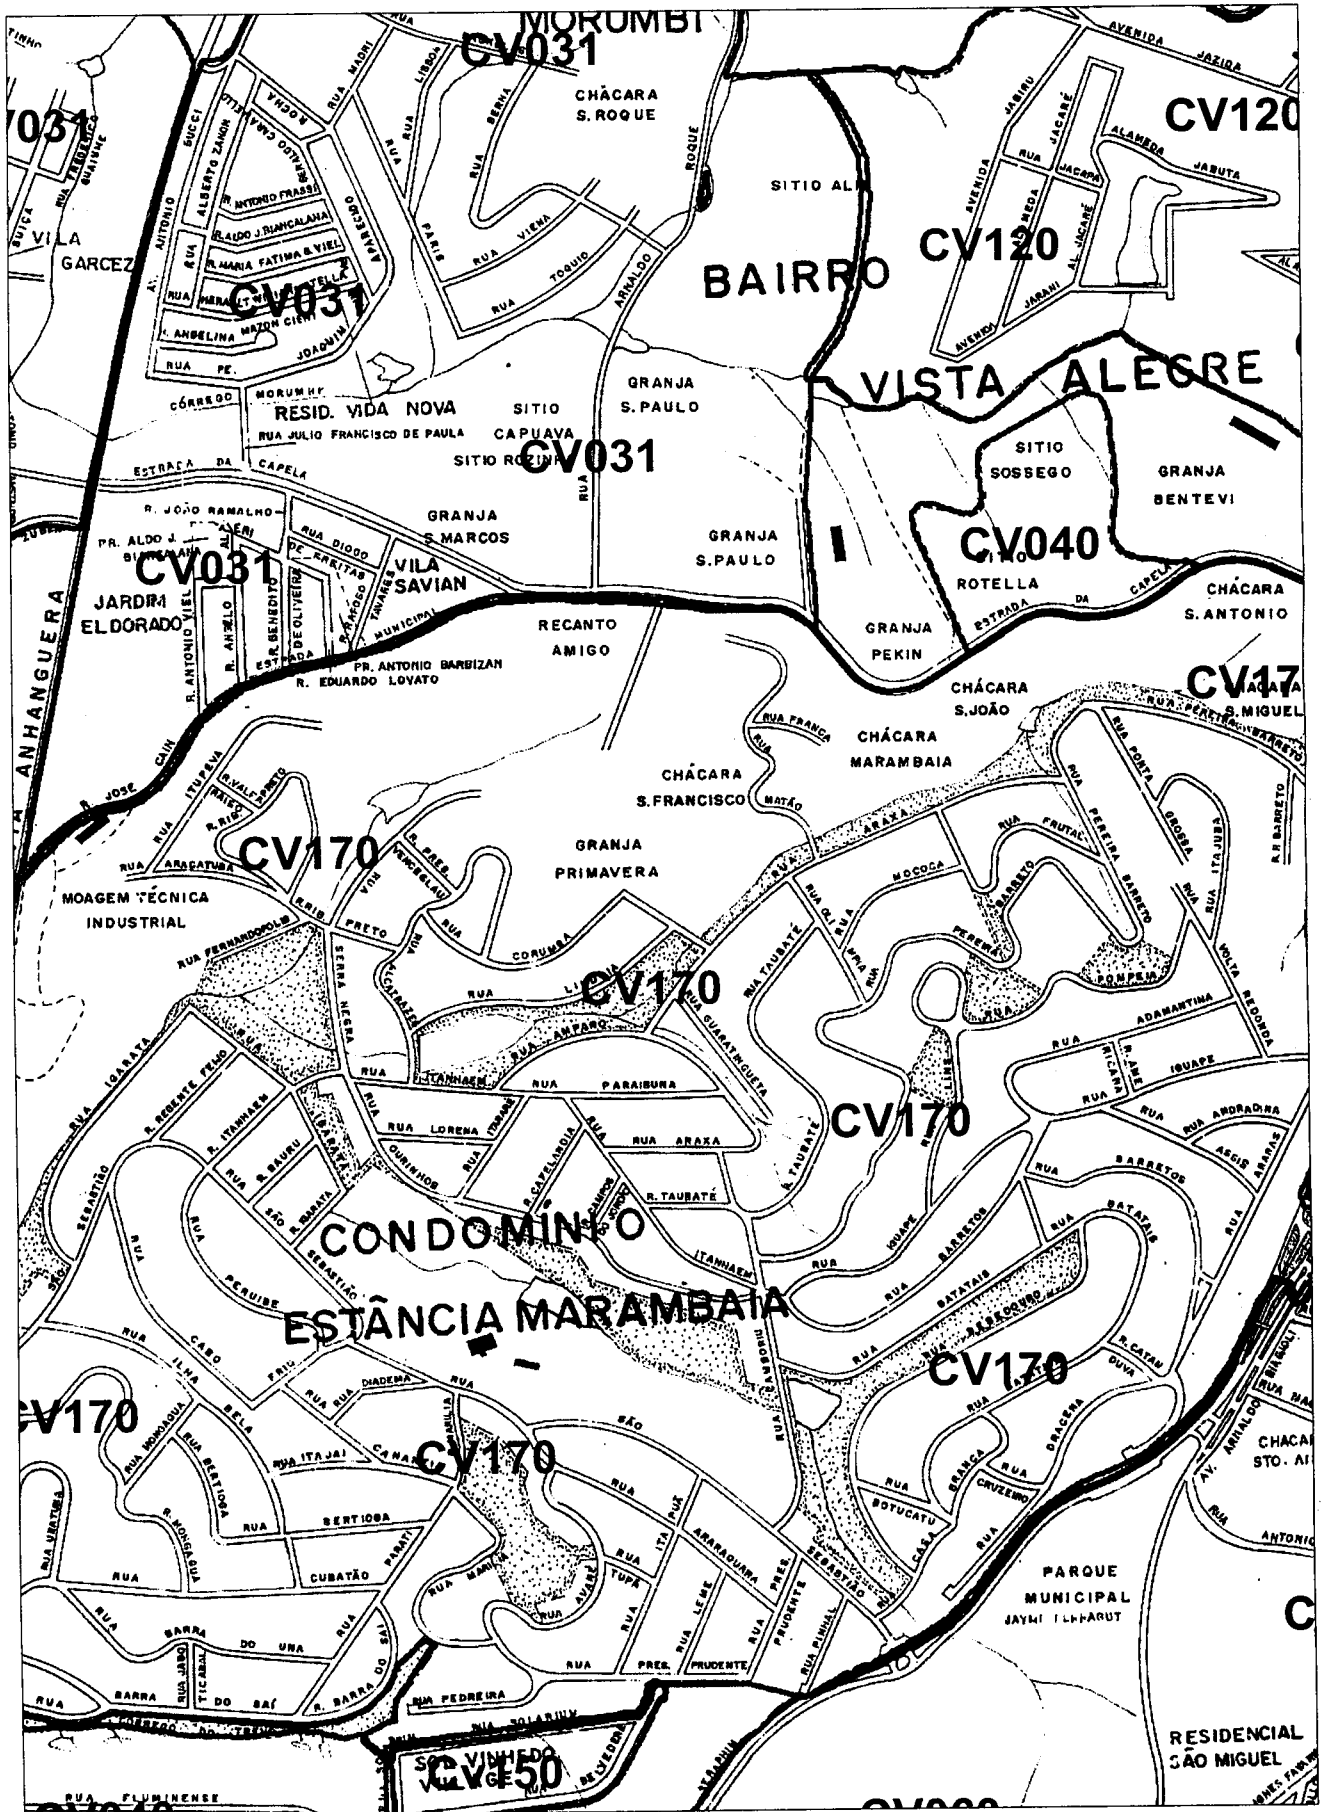

Prefeitura Municipal de Vinhedo

ESTADO DE SÃO PAULO

GABINETE DO PREFEITO